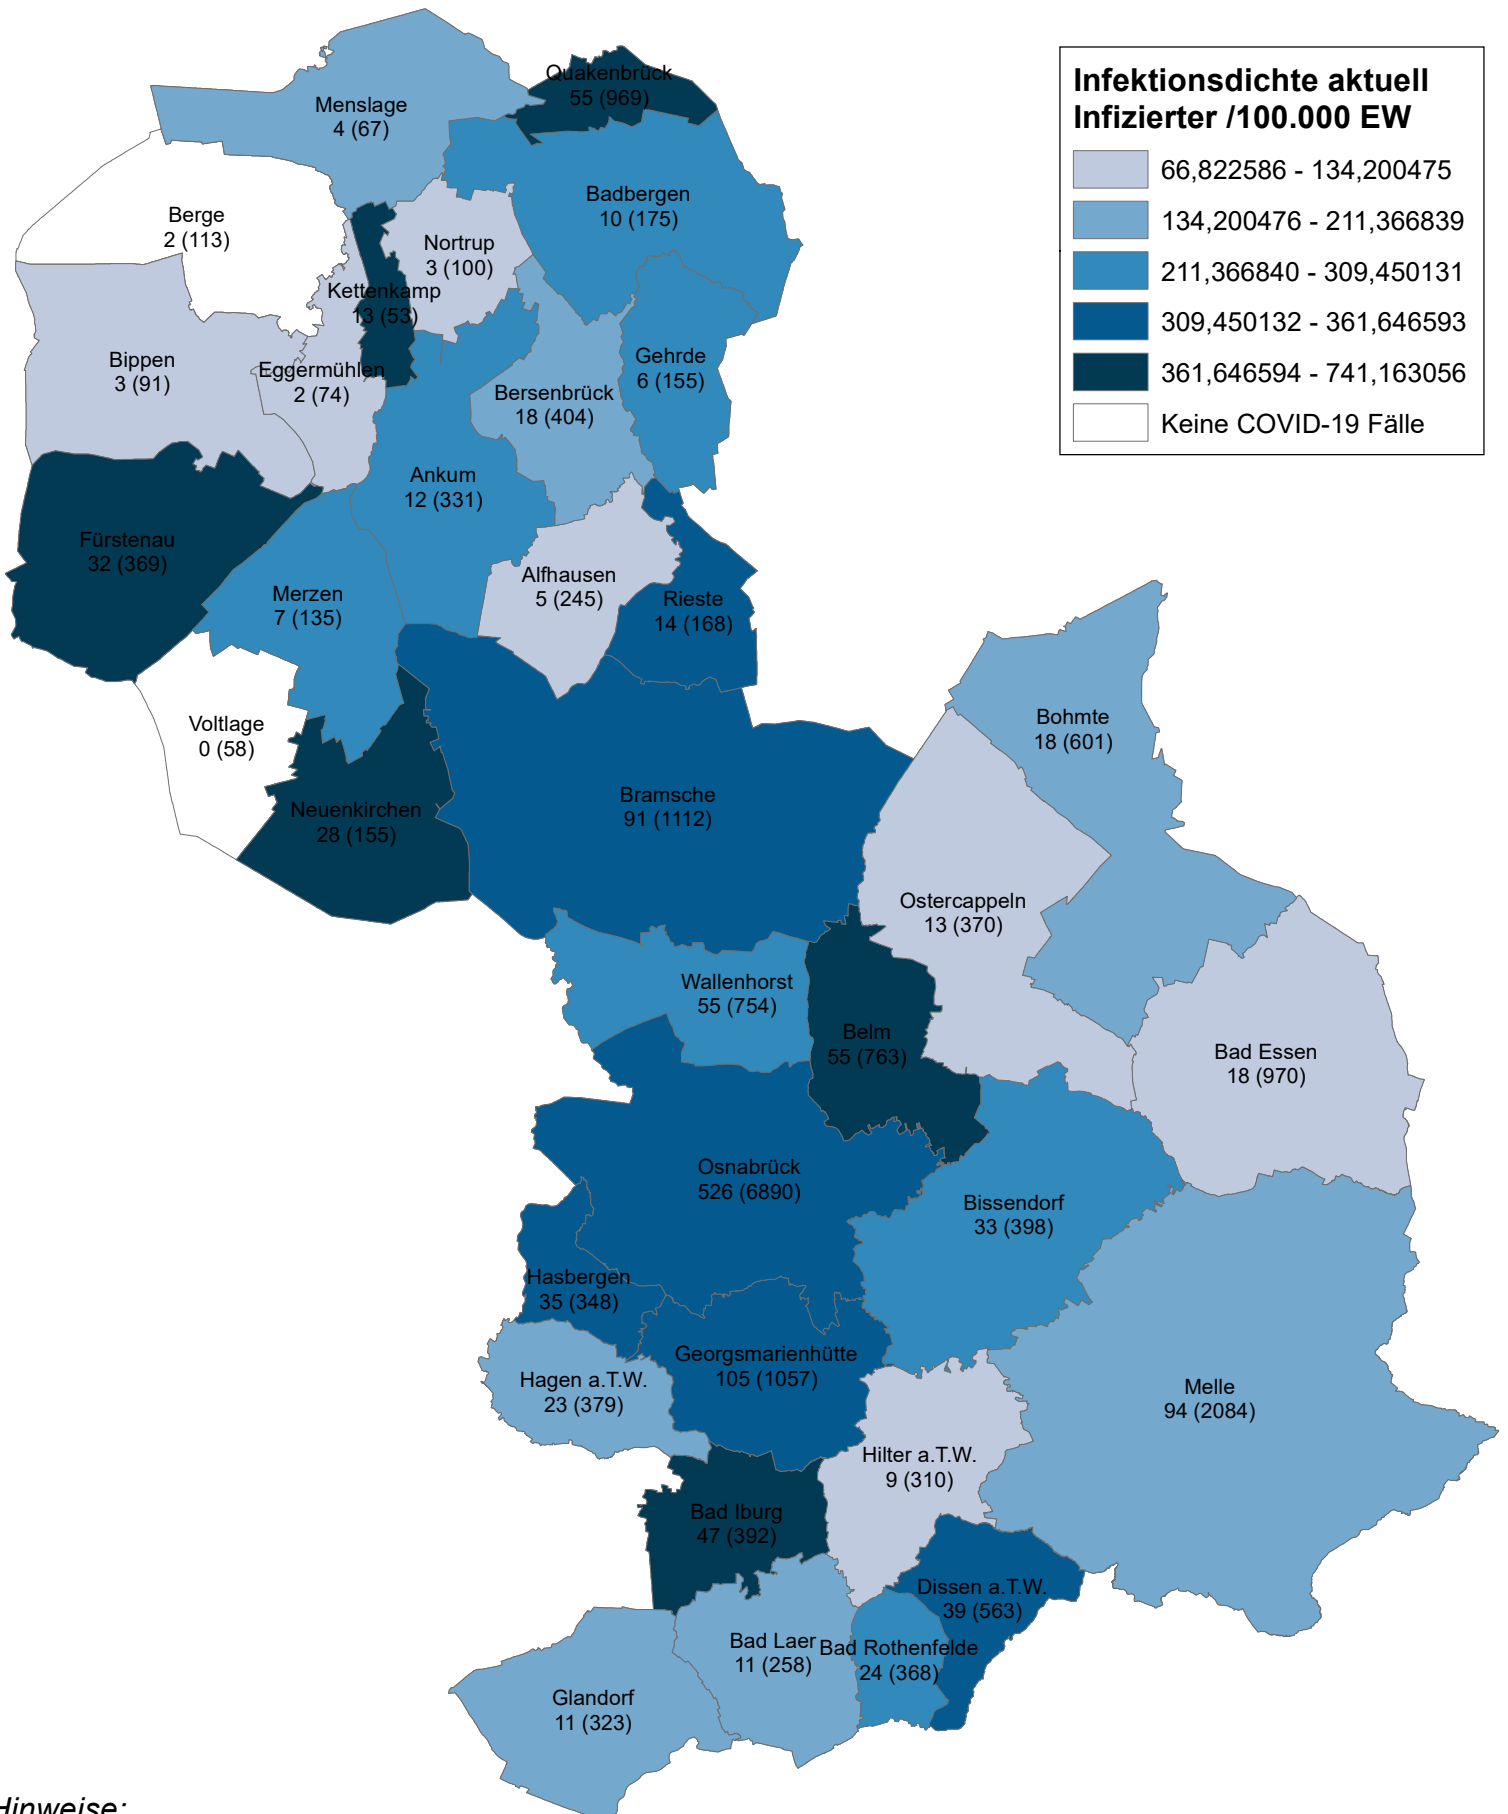

Tagesaktuelles Infektionsgeschehen in Landkreis und Stadt Osnabrück

Stand: Datum: 01.05.2021 Uhrzeit: 08:32:18

OSNABRÜCK

DIE | FRIEDENSSTADT

Hinweise:

- Städte/Gemeinden mit Angabe der Gesamtzahl aktuell laborbestätigt infizierter COVID-19 Fälle (in Klammern: Gesamtzahl laborbestätigt infizierter Personen seit Ausbruchsbeginn)
- Wohnsitz der Erkrankten muss nicht deckungsgleich mit Infektionsort sein