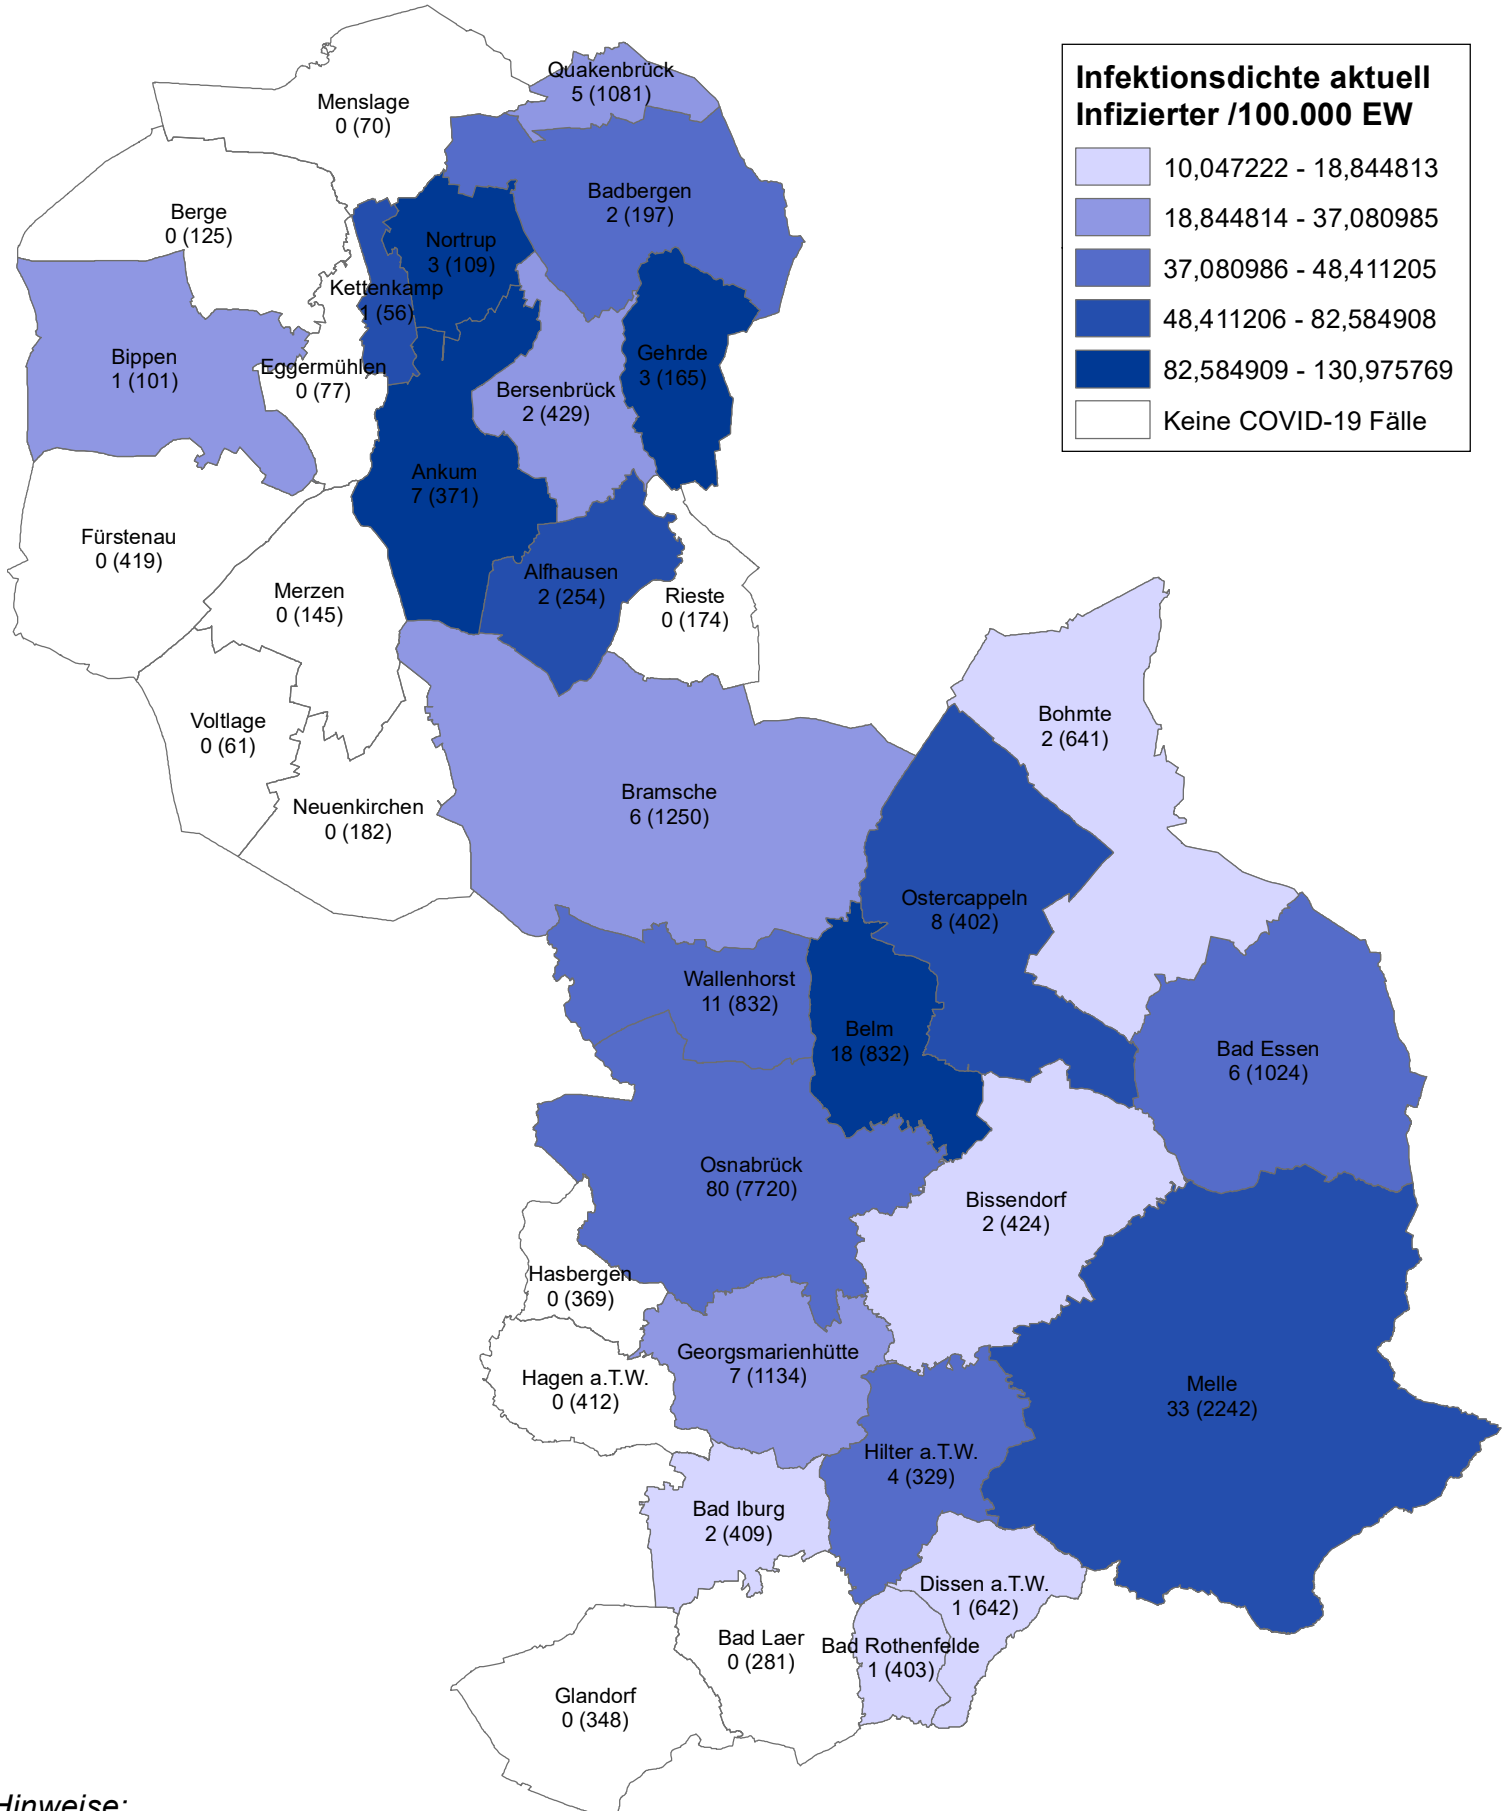

Tagesaktuelles Infektionsgeschehen in Landkreis und Stadt Osnabrück

Stand: Datum: 13.08.2021 Uhrzeit: 08:18:54

OSNABRÜCK

DIE | FRIEDENSSTADT

Hinweise:

- Städte/Gemeinden mit Angabe der Gesamtzahl aktuell laborbestätigt infizierter COVID-19 Fälle (in Klammern: Gesamtzahl laborbestätigt infizierter Personen seit Ausbruchsbeginn)
- Wohnsitz der Erkrankten muss nicht deckungsgleich mit Infektionsort sein