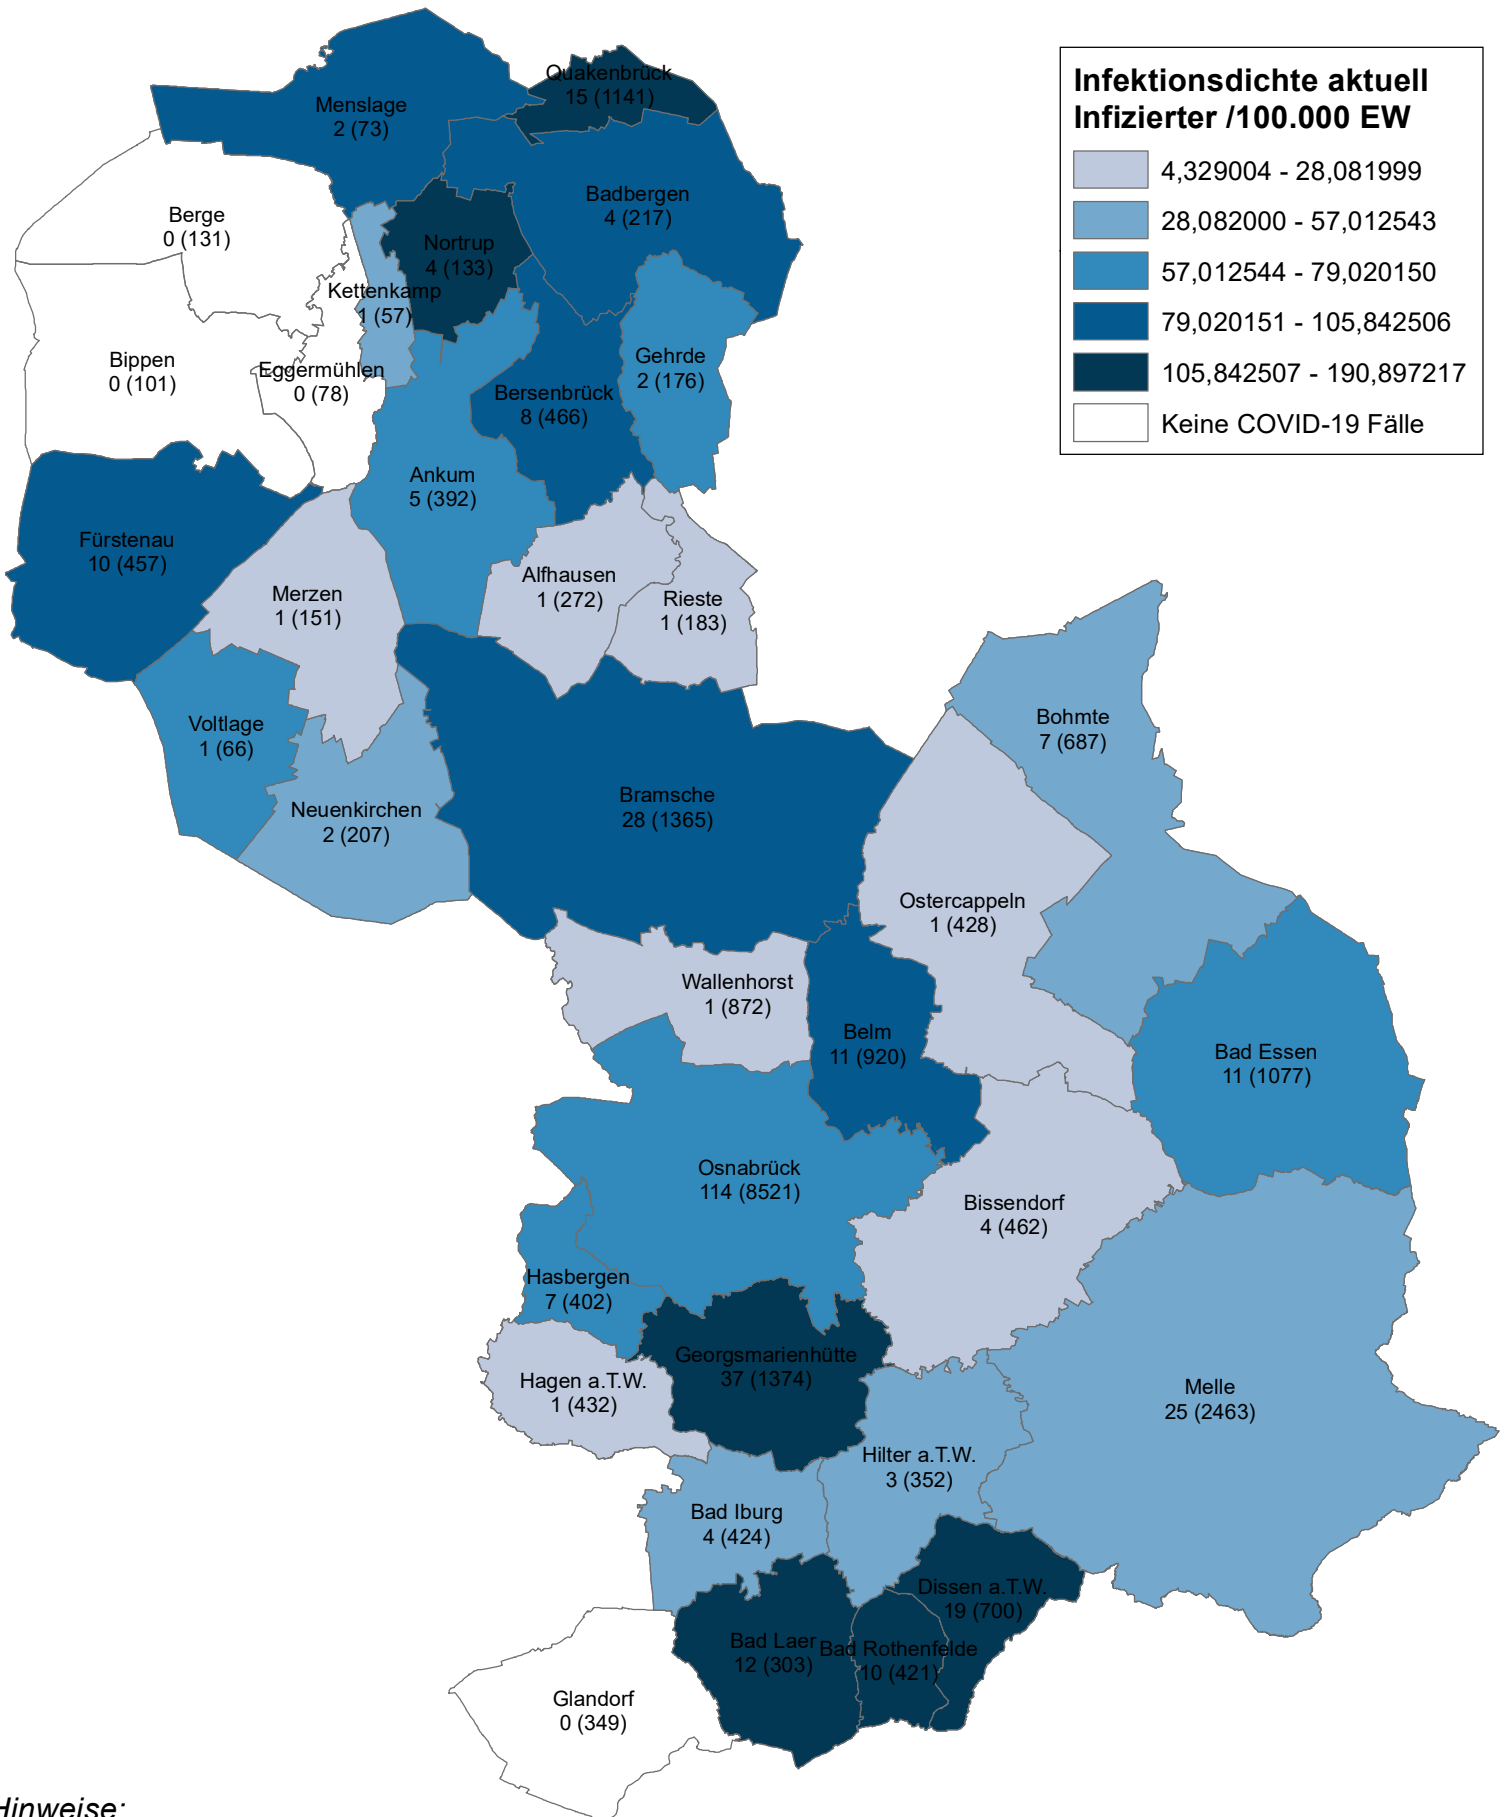

# Tagesaktuelles Infektionsgeschehen in Landkreis und Stadt Osnabrück

Stand: Datum: 30.09.2021 Uhrzeit: 08:30

OSNABRÜCK

DIE | FRIEDENSSTADT

## Hinweise:

- Städte/Gemeinden mit Angabe der Gesamtzahl aktuell laborbestätigt infizierter COVID-19 Fälle (in Klammern: Gesamtzahl laborbestätigt infizierter Personen seit Ausbruchsbeginn)
- Wohnsitz der Erkrankten muss nicht deckungsgleich mit Infektionsort sein