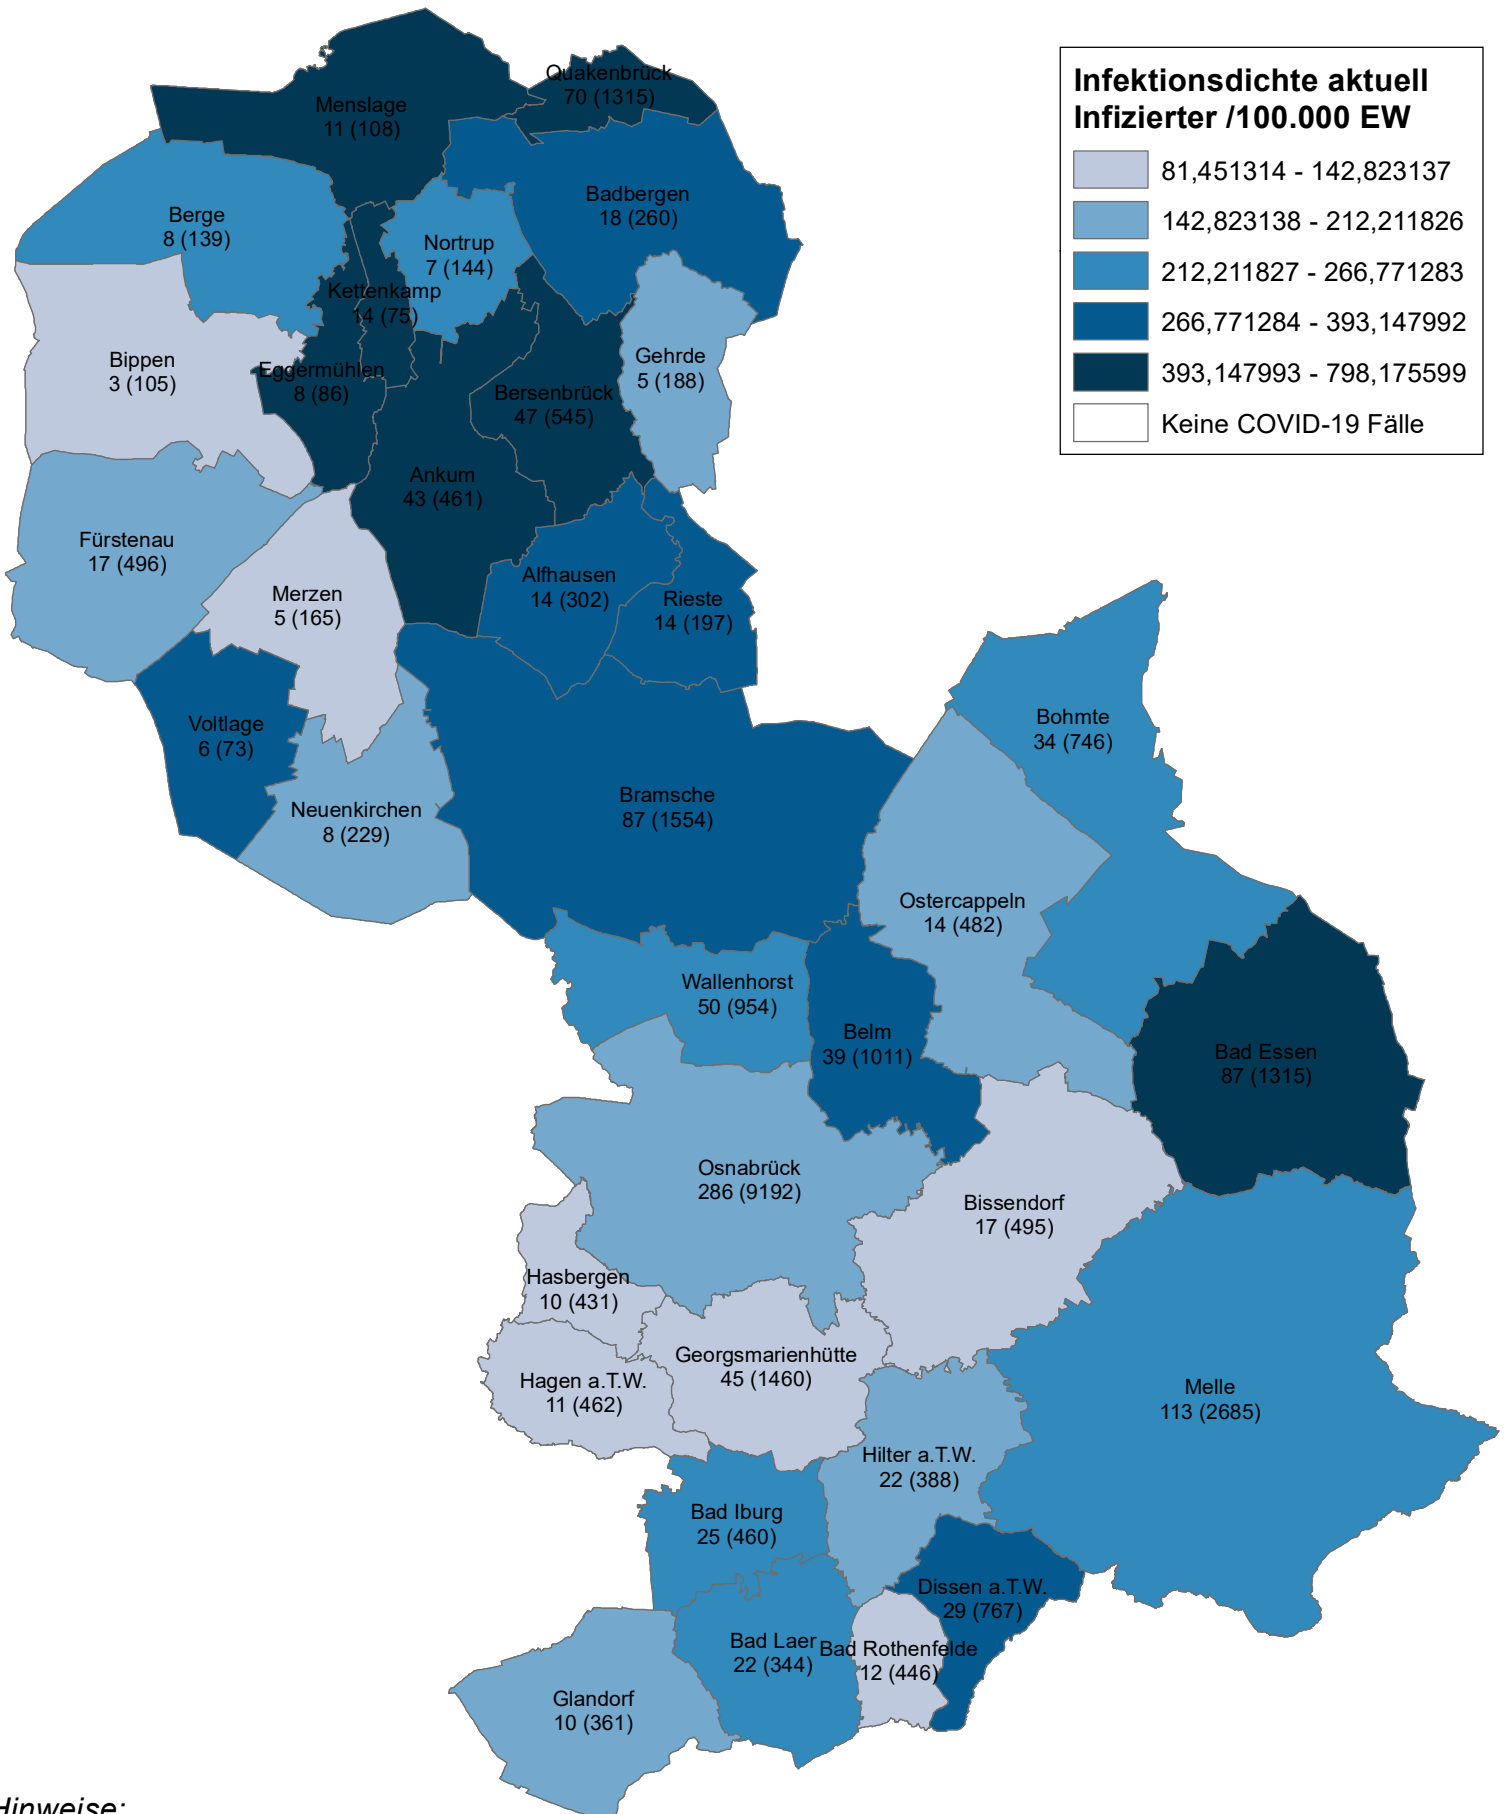

Tagesaktuelles Infektionsgeschehen in Landkreis und Stadt Osnabrück

Stand: Datum: 11.11.2021 Uhrzeit: 08:30

OSNABRÜCK

DIE | FRIEDENSSTADT

Hinweise:

- Städte/Gemeinden mit Angabe der Gesamtzahl aktuell laborbestätigt infizierter COVID-19 Fälle (in Klammern: Gesamtzahl laborbestätigt infizierter Personen seit Ausbruchsbeginn)
- Wohnsitz der Erkrankten muss nicht deckungsgleich mit Infektionsort sein