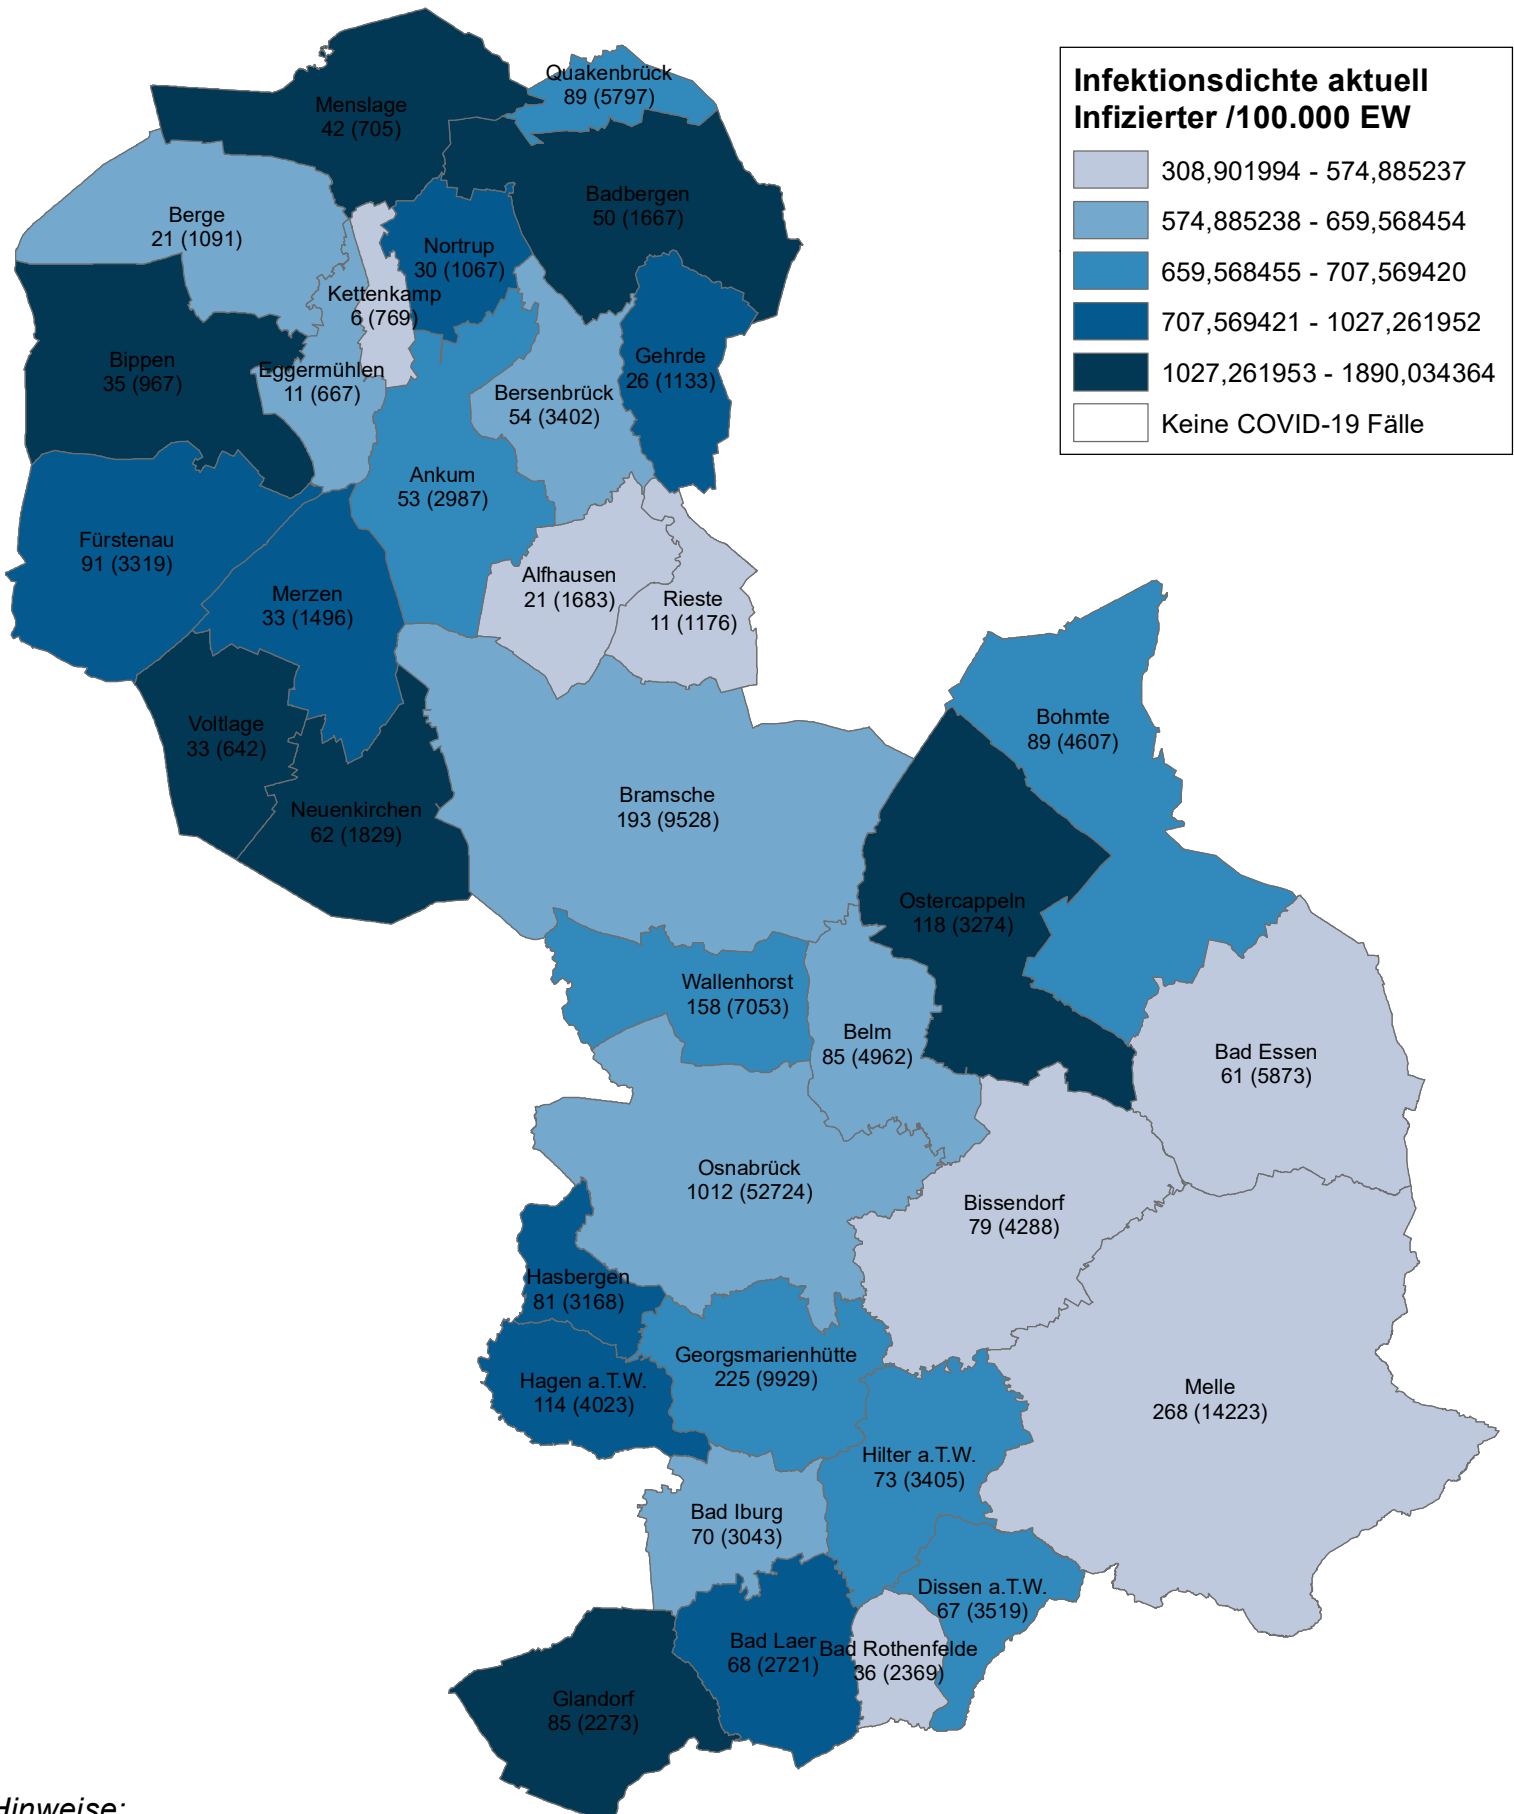

Tagesaktuelles Infektionsgeschehen in Landkreis und Stadt Osnabrück

Stand: Datum: 09.05.2022 Uhrzeit: 08:30

OSNABRÜCK

DIE | FRIEDENSSTADT

Hinweise:

- Städte/Gemeinden mit Angabe der Gesamtzahl aktuell laborbestätigt infizierter COVID-19 Fälle (in Klammern: Gesamtzahl laborbestätigt infizierter Personen seit Ausbruchsbeginn)
- Wohnsitz der Erkrankten muss nicht deckungsgleich mit Infektionsort sein